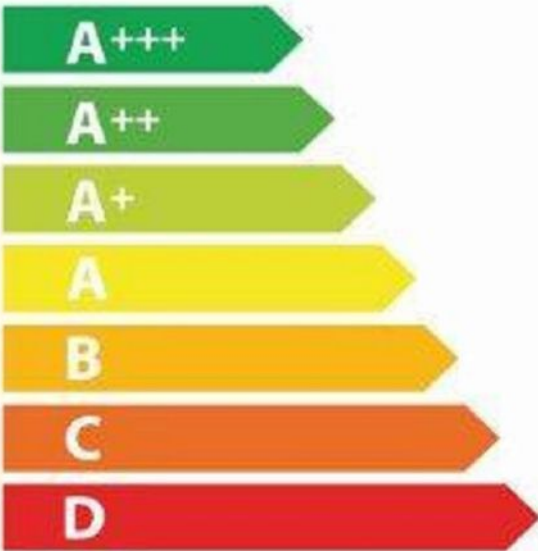

ENERG

енергия · ενέργεια

Y IJA
IE IA

De Dietrich DKE7335BB

- L

- kWh/cycles*

- kWh/cycles*

* цикл · cyklus · portion · zykus · πρόγραμμα · ciclo · tsúkkel · ohjelma · ciklus ciklas · cikls · ciklu · cyclus · cykl · ciclu · program · cykel