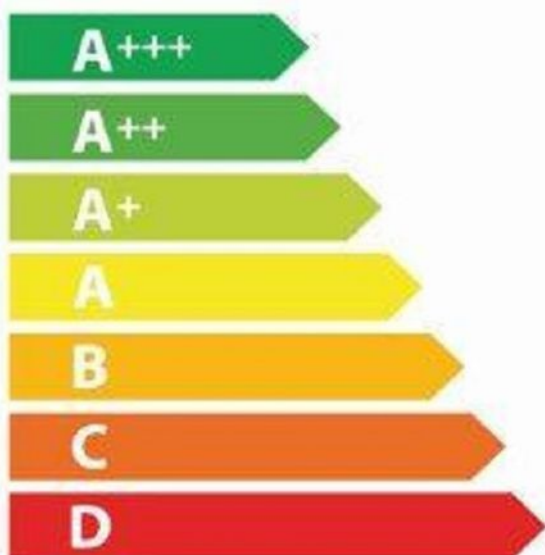

**ENERG**  
енергия · ενεργεια

**De Dietrich**

**DOR4747H**

**A+**

**73 L**

**0.70 kWh / cycle\***

**1.10 kWh / cycle\***

\* цикл · syklos · portion · zyklus · πρόγραμμα · ciclo · tsükkel · ohjelma · ciklus · ciklas · cikls · ciklu · cyclus · cykl · ciclu · program · cykel