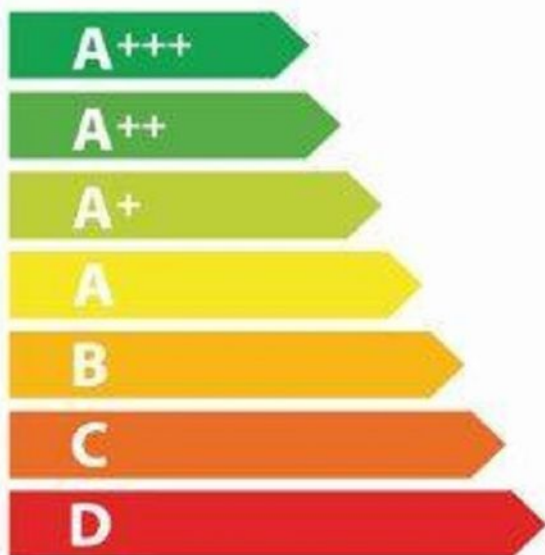

ENERG

енергия · ενεργεια

Y

IJA

IE

IA

De Dietrich

DOP4756H

A+

73 L

0.70 kWh / cycle*

1.10 kWh / cycle*

* цикл · sykklus · portion · zyklus · πρόγραμμα · ciclo · tsükkel · ohjelma · ciklus · ciklas · cikls · ciklu · cyclus · cykl · ciclu · program · cykel

65/2014

XZ3W04353