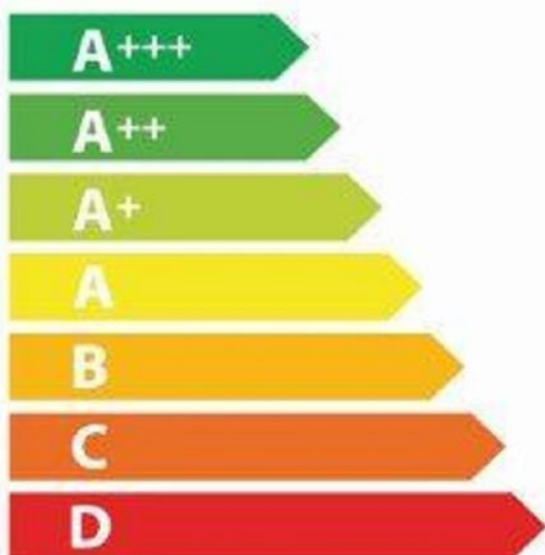

ENERG
енергия · ενεργεια

De Dietrich

DOP4746HT

A+

73 L

0.70 kWh / cycle*

1.10 kWh / cycle*

* цикл · syklos · portion · zyklus · πρόγραμμα · ciclo · tsükkel · ohjelma · ciklus ciklas · cikls · ciklu · cyclus · cykl · ciclu · program · cykel