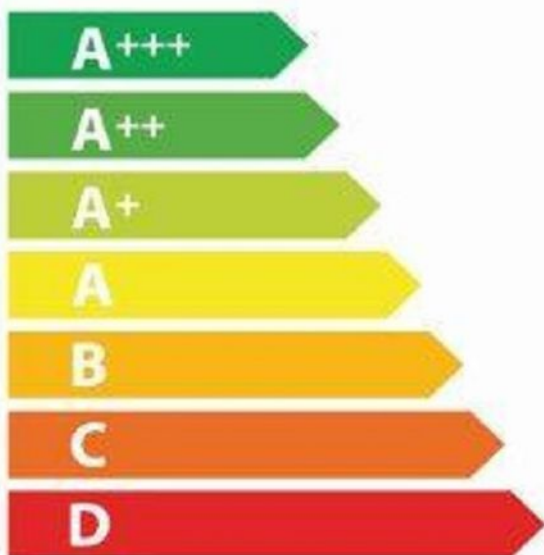

ENERG

енергия · ενέργεια

Y

IJA

IE

IA

De Dietrich

DOP4741X

A+

73 L

0.70 kWh / cycle*

1.10 kWh / cycle*

* цикл · sykklus · portion · zyklus · πρόγραμμα · ciclo · tsükkel · ohjelma · ciklus ciklas · cikls · ciklu · cyclus · cykl · ciclu · program · cykel

65/2014

XZ3W04353