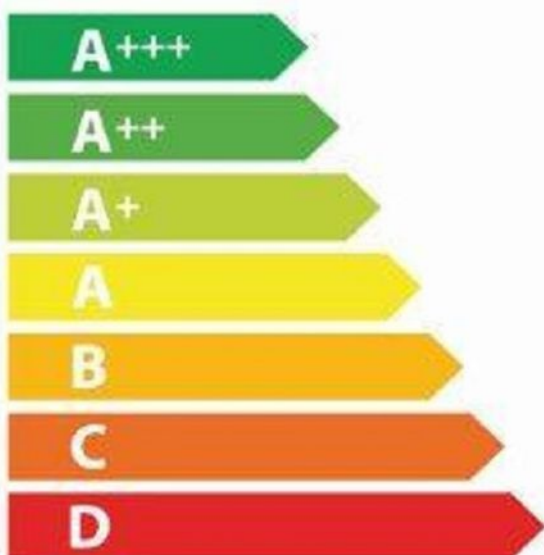

ENERG
енергия · ενεργεια

De Dietrich

DOP4546BT

A+

73 L

0.70 kWh / cycle*

1.10 kWh / cycle*

* цикл · syklos · portion · zyklus · πρόγραμμα · ciclo · tsükkel · ohjelma · ciklus ciklas · cikls · ciklu · cyclus · cykl · ciclu · program · cykel