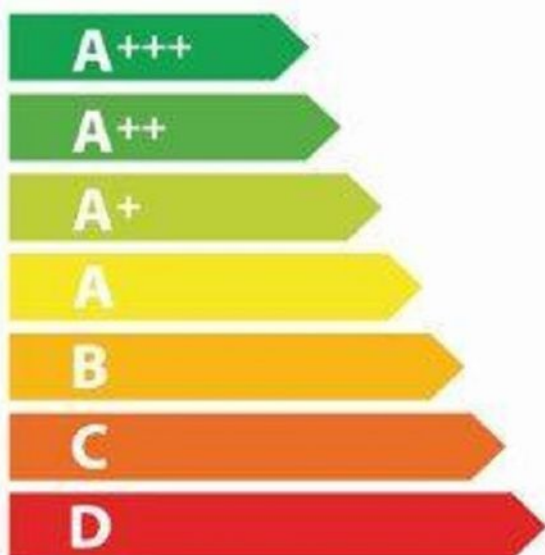

ENERG

енергия · ενεργεια

De Dietrich

DOC4541X

A+

73 L

0.69 kWh / cycle*

1.23 kWh / cycle*