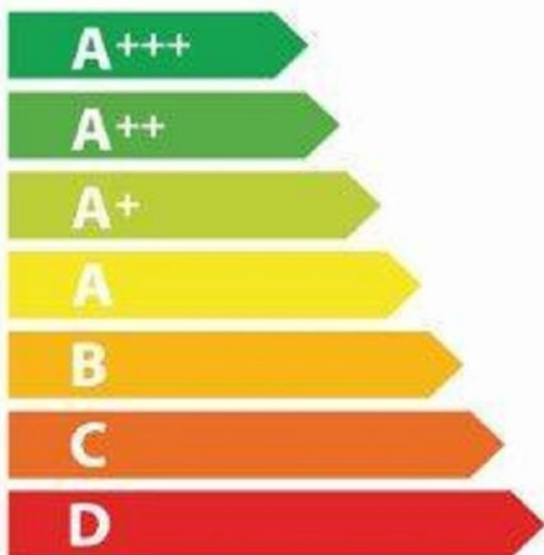

**ENERG**  
енергия · ενέργεια

**De Dietrich**

**DOS7585A**

**A+**

**73 L**

**0.70 kWh / cycle\***

**1.10 kWh / cycle\***

\* цикл · syklos · portion · zyklus · πρόγραμμα · ciclo · tsükkel · ohjelma · ciklus ciklas · cikls · ciklu · cyclus · cykl · ciclu · program · cykel