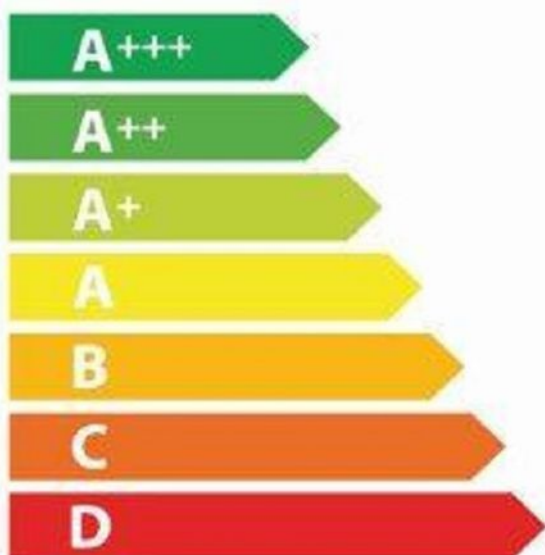

**ENERG**  
енергия · ενεργεια

**De Dietrich**

**DFP8363G**

**A+**

**73 L**

**0.70 kWh / cycle\***

**1.10 kWh / cycle\***

\* цикл · syklos · portion · zyklus · πρόγραμμα · ciclo · tsükkel · ohjelma · ciklus · ciklas · cikls · ciklu · cyclus · cykl · ciclu · program · cykel