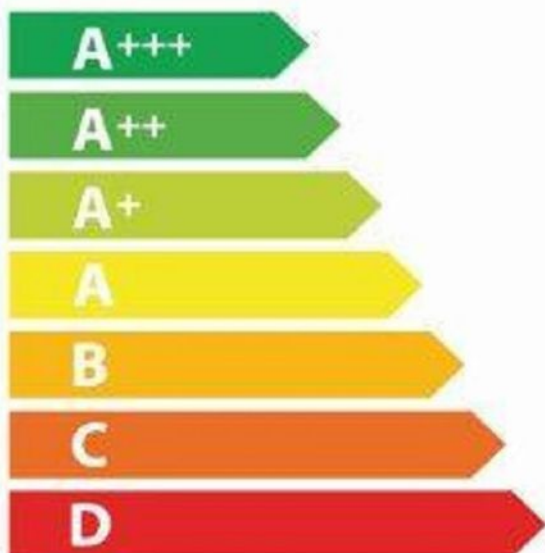

ENERG

енергия · ενεργεια

De Dietrich

DOP8786X

A+

73 L

0.70 kWh / cycle*

1.10 kWh / cycle*