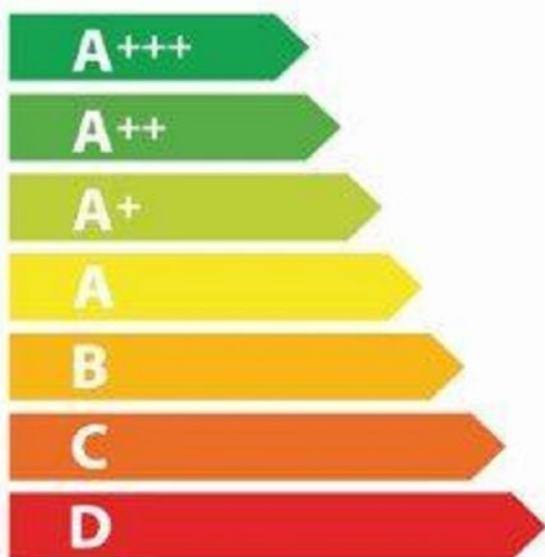

ENERG
енергия · ενεργεια

De Dietrich

DOP8786BB

A+

73 L

0.70 kWh / cycle*

1.10 kWh / cycle*

* цикл · syklos · portion · zyklus · πρόγραμμα · ciclo · tsükkel · ohjelma · ciklus ciklas · cikls · ciklu · cyclus · cykl · ciclu · program · cykel