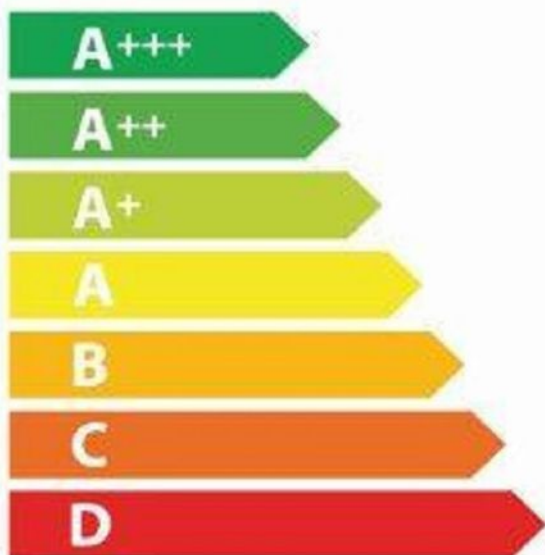

ENERG
енергия · ενεργεια

De Dietrich

DOR7586X

A+

73 L

0.70 kWh / cycle*

1.10 kWh / cycle*

* цикл · syklos · portion · zyklus · πρόγραμμα · ciclo · tsükkel · ohjelma · ciklus ciklas · cikls · ciklu · cyclus · cykl · ciclu · program · cykel