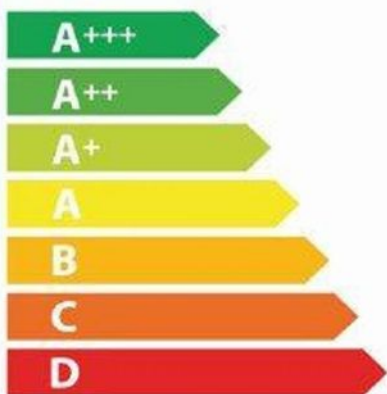

ENERG

енергия · ενεργεια

De Dietrich 

DOP8575W

A+

73 L

0.70 kWh / cycle*

1.10 kWh / cycle*