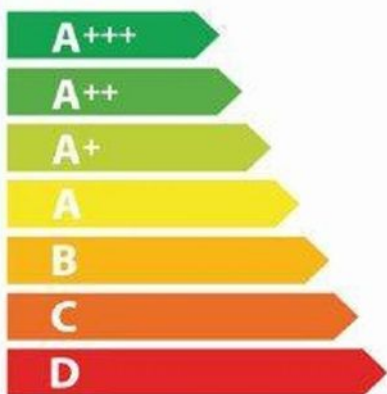

ENERG

енергия · ενεργεια

De Dietrich

DOP8575A

A+

73 L

0.70 kWh / cycle*

1.10 kWh / cycle*