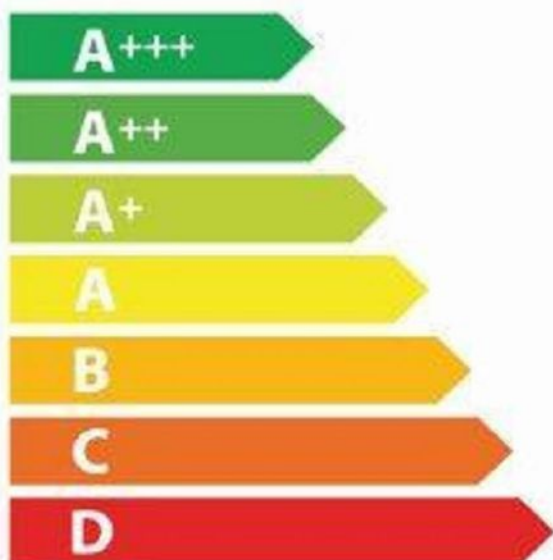

ENERG

енергия · ενέργεια

Y

IJA

IE

IA

De Dietrich 

DOP8575X

A+

73 L

0.70 kWh / cycle*

1.10 kWh / cycle*

* цикл · cyklus · portion · zyklus · πρόγραμμα · ciclo · tsúkkel · ohjelma · ciklus · ciklas · cikls · ciklu · cyclus · cykl · ciclu · program · cykel

65/2014

33741