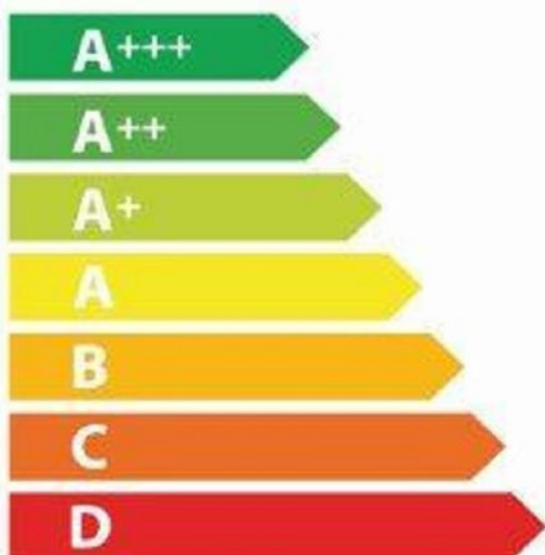

ENERG
енергия · ενεργεια

De Dietrich

DOP8780X

A+

73 L

0.70 kWh / cycle*

1.10 kWh / cycle*

* цикл · syklos · portion · zyklus · πρόγραμμα · ciclo · tsükkel · ohjelma · ciklus ciklas · cikls · ciklu · cyclus · cykl · ciclu · program · cykel