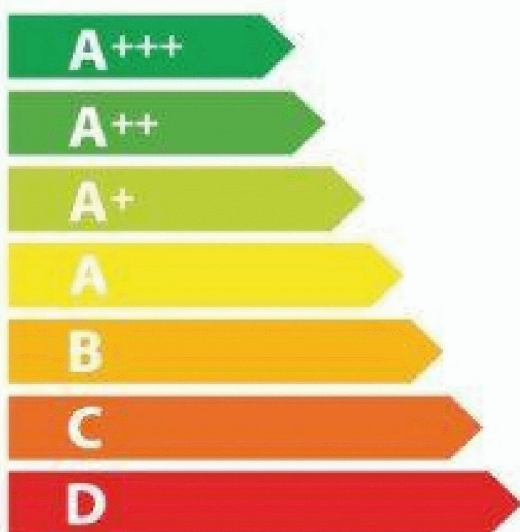

ENERG
енергия · ενεργεια

De Dietrich

DOS7585X

A+

73 L

0.7 kWh / cycle*

1.00 kWh / cycle*

* цикл · cyklus · portion · zyklus · πρόγραμμα · ciclo · tsükkel · ohjelma · ciklus · ciklas · cikls · ciklu · cyclus · cykl · ciclu · program · cykel