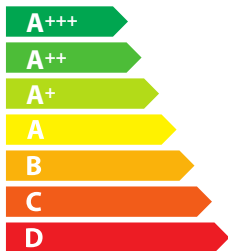

ENERG
енергия · ενεργεια

DE DIETRICH

DHL7173X

51
kWh/annum

65/2014