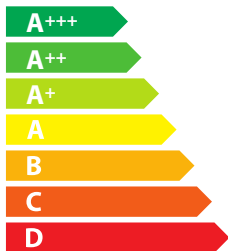

ENERG
енергия · ενεργεια

DE DIETRICH DHD7960B+DHK8000

59
kWh/annum

65/2014

ENERG

енергия · ενεργεια

DE DIETRICH DHD7960B+DHK900

A+++