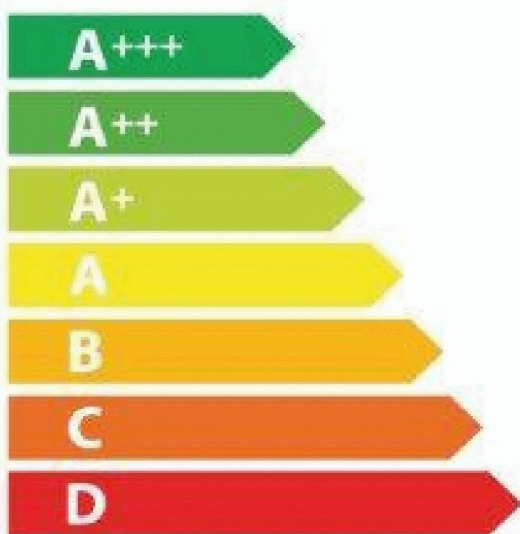

ENERG
енергия · ενεργεια

De Dietrich 

DOP7574G

A+

73 L

0.70 kWh / cycle*

1.00 kWh / cycle*

* цикл · cyklus · portion · zyklus · πρόγραμμα · ciclo · tsükkel · ohjelma · ciklus · ciklas · cikls · ciklu · cyclus · cykl · ciclu · program · cykel