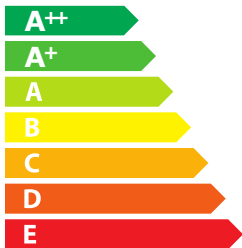

**ENERG**  
енергия · ενεργεια

DE DIETRICH

DHD7561B

**87**  
kWh/annum

AB**C**DEFG

AB**C**DEFG

**66**dB

65/2014